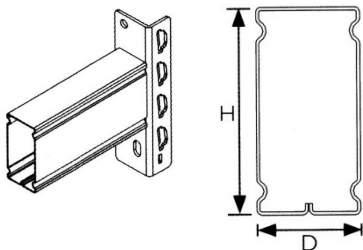

## De verschillende liggers :

buisprofiel

samengesteld kokerprofiel

type	hoogte	diepte
PNB 0486	60	50
PNB 0488	80	50
PNB 0480	100	50
PNB 0481	110	50
PNB 0482	120	50
PNB 0485	125	50

type	hoogte	diepte
PNB 0441	110	50
PNB 0442 (*)	120	50
PNB 0443/1.5	130	50
PNB 0444	140	50
PNB 0445 (*)	145	50
PNB 0436 (*)	160	50
PNB 0436/2.0	160	50