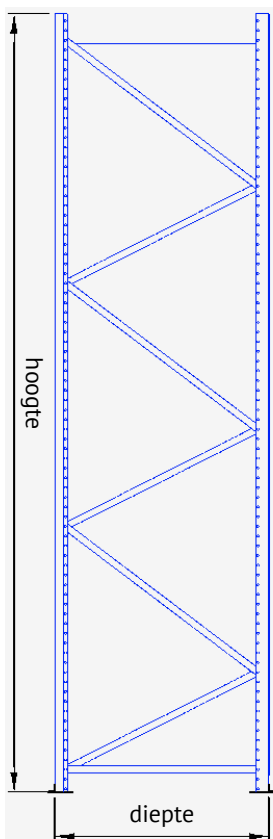

4-punts inhaaksysteem

- Boutloos verstelbaar per stap van 50 mm
- Veiligheidspal voorkomt ongewenst uithaken