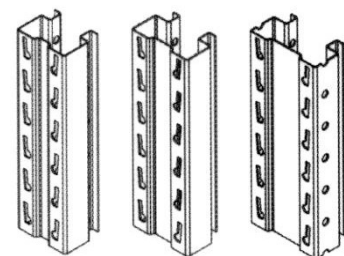

## De verschillende liggers :

buisprofiel

samengesteld kokerprofiel

type	hoogte	diepte
PNB 0486	60	50
PNB 0488	80	50
PNB 0480	100	50
PNB 0481	110	50
PNB 0482	120	50
PNB 0485	125	50

type	hoogte	diepte
PNB 0441	110	50
PNB 0442 (*)	120	50
PNB 0443/1.5	130	50
PNB 0444	140	50
PNB 0445 (*)	145	50
PNB 0436 (*)	160	50
PNB 0436/2.0	160	50

## 4-punts inhaaksysteem

- Boutloos verstelbaar per stap van 50 mm
- Veiligheidspal voorkomt ongewenst uithaken

(\*) Uit voorraad leverbaar op lengte 2700, 3300 en 3600 mm, andere lengtes en types op bestelling

## De verschillende stijlen :

type	breedte	dikte
PNU 12	85	1.75
PNU 13	85	2.00
PLU 15	100	2.00
PLU 16	100	2.50
PLU 17	120	2.00
PLU 18	120	2.50

85      100      120

## Jukken uit voorraad leverbaar :

PNFB 13      diepte : 1000 en 1100 mm  
 hoogte : 2500, 3000, 4000, 5000 en 6000 mm

PLFB 15      diepte : 1000 en 1100 mm  
 hoogte : 5000 en 6000 mm

andere maten op bestelling