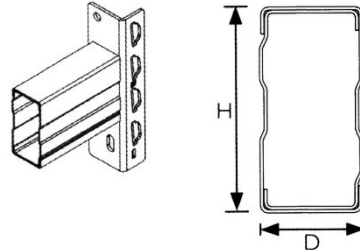

## Palletstockage tot 40 ton

- Jukken epoxy-polyester coated RAL 5015, hemelsblauw
- Liggers epoxy-polyester coated RAL 2004, zuiver oranje
- Groot gamma verschillende liggers : van 1000 kg tot 4800 kg / liggerpaar
- Stijlen met draagcapaciteit tot 40 ton

## De verschillende liggers :

buisprofiel

samengesteld kokerprofiel

type	hoogte	diepte
PNB 0486	60	50
PNB 0488	80	50
PNB 0480	100	50
PNB 0481	110	50
PNB 0482	120	50
PNB 0485	125	50

type	hoogte	diepte
PNB 0441	110	50
PNB 0442 (*)	120	50
PNB 0443/1.5	130	50
PNB 0444	140	50
PNB 0445 (*)	145	50
PNB 0436 (*)	160	50
PNB 0436/2.0	160	50